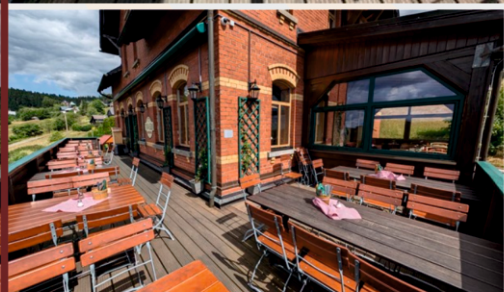

**Genießen sie unseren leckeren Eisbecher
mit traumhaftem Fernblick**